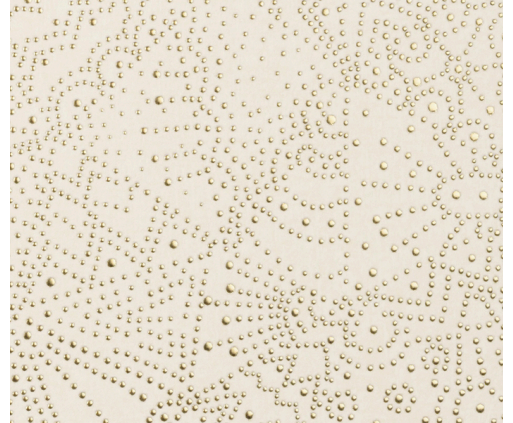

CARE & MAINTENANCE

Collectie:	Kharga
Dessin:	Gobi
Referentie:	74033 • Celestial White
Compositie:	Muurbekleding op vlies
Beschrijving:	Zodra de nacht valt verschijnen er miljoenen sterren aan de heldere hemel van de Gobiwoestijn, één van de koudste woestijnen ter wereld. De vergelijking met een schitterende sterrenhemel is onmiskenbaar. Het contrast van de glinsterende stippen met de diepe of zachte kleuren brengt dit patroon letterlijk naar hogere sferen.