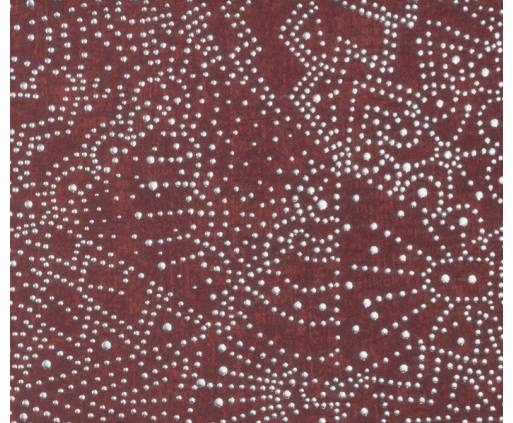

CARE & MAINTENANCE

Collectie:	Kharga
Dessin:	Gobi
Referentie:	74034 • Blaze Red
Compositie:	Muurbekleding op vlies
Beschrijving:	Zodra de nacht valt verschijnen er miljoenen sterren aan de heldere hemel van de Gobiwoestijn, één van de koudste woestijnen ter wereld. De vergelijking met een schitterende sterrenhemel is onmiskenbaar. Het contrast van de glinsterende stippen met de diepe of zachte kleuren brengt dit patroon letterlijk naar hogere sferen.