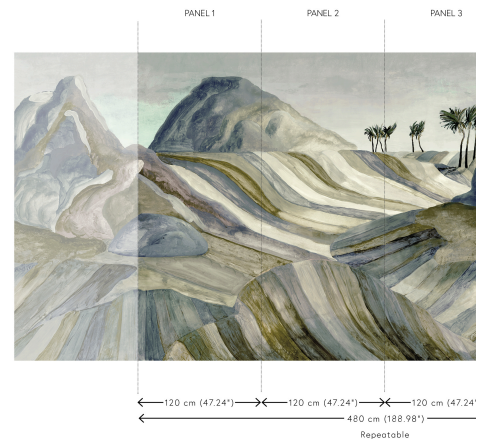

CARE & MAINTENANCE

Collectie:	Kharga
Dessin:	Zerzura
Referentie:	74062 • Warm Sand
Compositie:	Textielmuurbekleding op vlies
Beschrijving:	De legende van Zerzura vertelt het verhaal van een vruchtbare oase in de woestijn ten westen van de Nijl. Het bestaan werd echter nooit bewezen. Dit mythische tafereel komt prachtig tot haar recht op een fluwelen ondergrond.