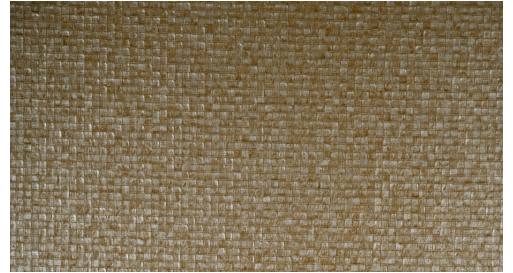

CARE & MAINTENANCE

Collectie:	Monsoon
Dessin:	Mosaic
Referentie:	75103
Compositie:	Vinylbehang op papier
Beschrijving:	Een kleine, rustige print van zachte vierkantjes. Zonder scherpe randen of hoeken, maar eerder afgerond en uit de losse pols.