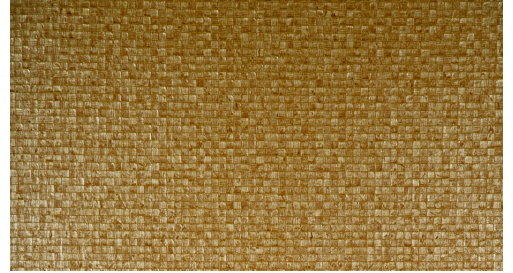

CARE & MAINTENANCE

Collectie:	Monsoon
Dessin:	Mosaic
Referentie:	75119
Compositie:	Vinylbehang op papier
Beschrijving:	Een kleine, rustige print van zachte vierkantjes. Zonder scherpe randen of hoeken, maar eerder afgerond en uit de losse pols.