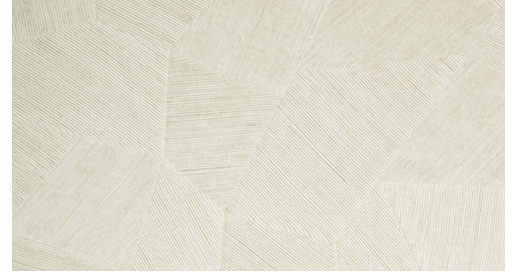

CARE & MAINTENANCE

Collectie:	Monsoon 2.0
Dessin:	Facet
Referentie:	75300A • Off-White
Compositie:	Vinylbehang op papier
Beschrijving:	Een verrassend patroon met onregelmatige veelhoeken en een illusie van reliëf dat zich perfect in elk interieur laat integreren.