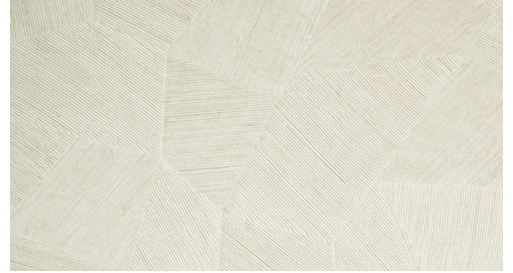

CARE & MAINTENANCE

Collectie:	Monsoon 2.0
Dessin:	Facet
Referentie:	75300A • Off-White
Compositie:	Vinylbehang op papier
Beschrijving:	Een verrassend patroon met onregelmatige veelhoeken en een illusie van reliëf dat zich perfect in elk interieur laat integreren.