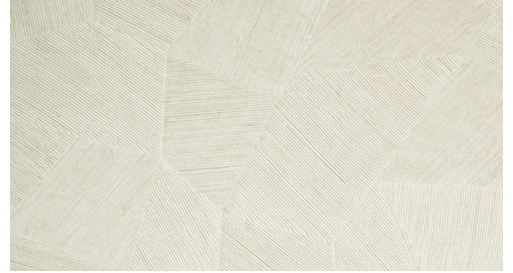

# CARE & MAINTENANCE

---

Collectie:	Monsoon 2.0
Dessin:	Facet
Referentie:	75300A • Off-White
Compositie:	Vinylbehang op papier
Beschrijving:	Een verrassend patroon met onregelmatige veelhoeken en een illusie van reliëf dat zich perfect in elk interieur laat integreren.