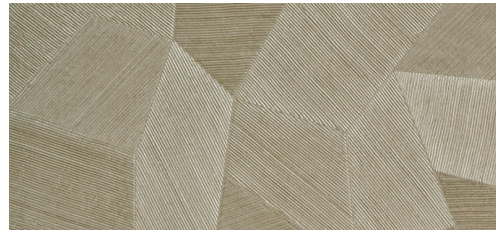

CARE & MAINTENANCE

Collectie:	Monsoon
Dessin:	Facet
Referentie:	75301
Compositie:	Vinylbehang op papier
Beschrijving:	Een diep en natuurlijk ogend reliëf in strak geometrische vormen die een 3D-effect creëren.