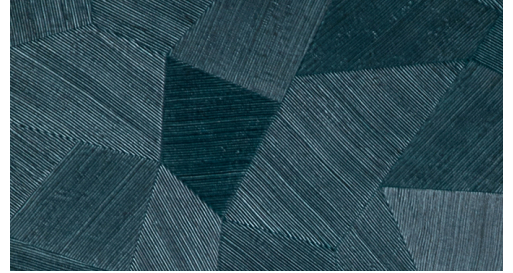

CARE & MAINTENANCE

Collectie:	Monsoon 2.0
Dessin:	Facet
Referentie:	75305A • Deep Ocean
Compositie:	Vinylbehang op papier
Beschrijving:	Een verrassend patroon met onregelmatige veelhoeken en een illusie van reliëf dat zich perfect in elk interieur laat integreren.