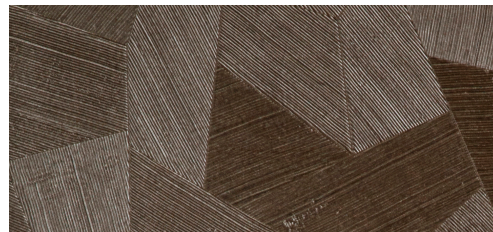

CARE & MAINTENANCE

Collectie:	Monsoon
Dessin:	Facet
Referentie:	75306
Compositie:	Vinylbehang op papier
Beschrijving:	Een diep en natuurlijk ogend reliëf in strak geometrische vormen die een 3D-effect creëren.