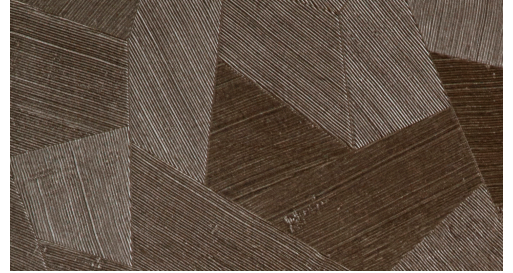

CARE & MAINTENANCE

Collectie:	Monsoon 2.0
Dessin:	Facet
Referentie:	75306A • Dark Shadow
Compositie:	Vinylbehang op papier
Beschrijving:	Een verrassend patroon met onregelmatige veelhoeken en een illusie van reliëf dat zich perfect in elk interieur laat integreren.