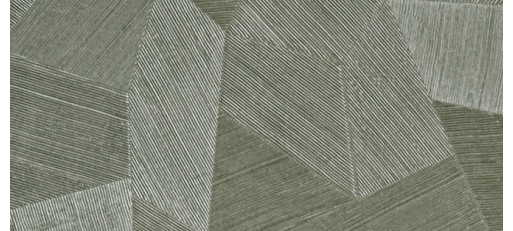

CARE & MAINTENANCE

Collectie:	Monsoon
Dessin:	Facet
Referentie:	75308
Compositie:	Vinylbehang op papier
Beschrijving:	Een diep en natuurlijk ogend reliëf in strak geometrische vormen die een 3D-effect creëren.