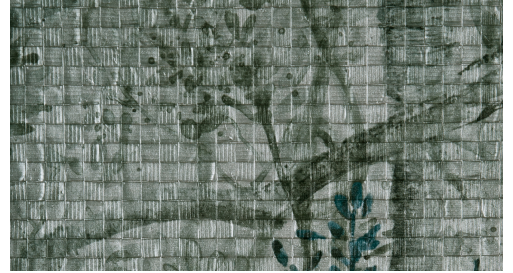

# CARE & MAINTENANCE

---

Collectie:	Monsoon
Dessin:	Tropic
Referentie:	75500
Compositie:	Vinylbehang op papier
Beschrijving:	Een print met extra grote afmetingen voor een uitgesproken panoramisch effect, op een subtiële mozaïektextuur. Verkrijgbaar in zilver en goud.