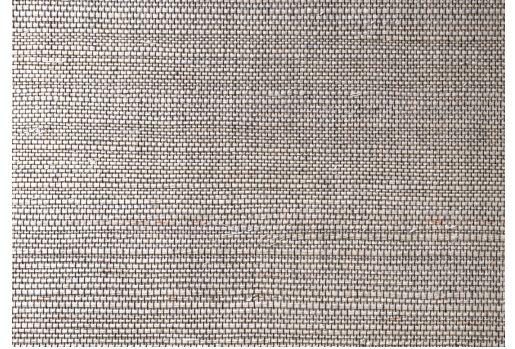

CARE & MAINTENANCE

Collectie:	Osmanthus
Dessin:	Line
Referentie:	80705B • Pale Smoke
Compositie:	Natuurmuurbekleding op papier
Beschrijving:	Geen opvallende patronen maar een effen muurbekleding die rust en warmte uitstraalt. Line is vervaardigd uit sisal, een fijne jutedraad, wat resulteert in een pure muurbekleding met vele natuurlijke kleurnuances.