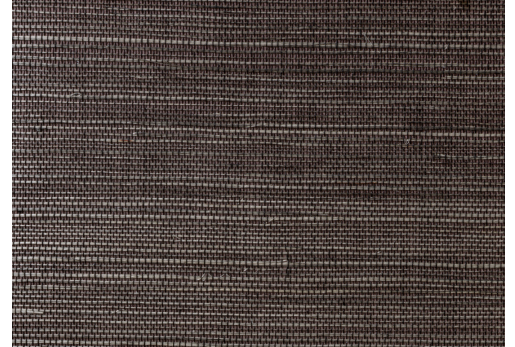

CARE & MAINTENANCE

Collectie:	Osmanthus
Dessin:	Line
Referentie:	80712B • Taupe
Compositie:	Natuurmuurbekleding op papier
Beschrijving:	Geen opvallende patronen maar een effen muurbekleding die rust en warmte uitstraalt. Line is vervaardigd uit sisal, een fijne jutedraad, wat resulteert in een pure muurbekleding met vele natuurlijke kleurnuances.