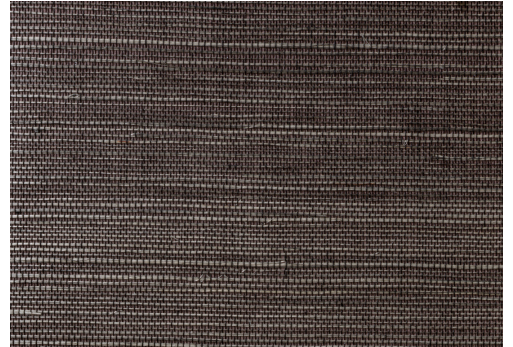

CARE & MAINTENANCE

Collectie:	Osmanthus
Dessin:	Line
Referentie:	80712B • Taupe
Compositie:	Natuurmuurbekleding op papier
Beschrijving:	Geen opvallende patronen maar een effen muurbekleding die rust en warmte uitstraalt. Line is vervaardigd uit sisal, een fijne jutedraad, wat resulteert in een pure muurbekleding met vele natuurlijke kleurnuances.