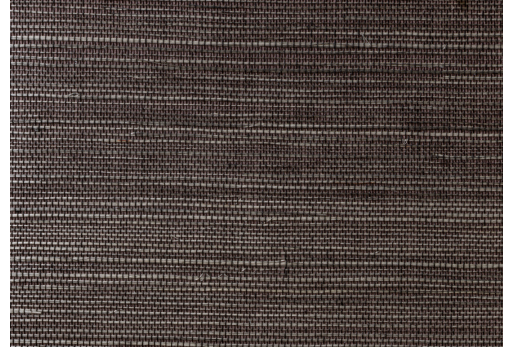

CARE & MAINTENANCE

Collectie:	Osmanthus
Dessin:	Line
Referentie:	80712B • Taupe
Compositie:	Natuurmuurbekleding op papier
Beschrijving:	Geen opvallende patronen maar een effen muurbekleding die rust en warmte uitstraalt. Line is vervaardigd uit sisal, een fijne jutedraad, wat resulteert in een pure muurbekleding met vele natuurlijke kleurnuances.