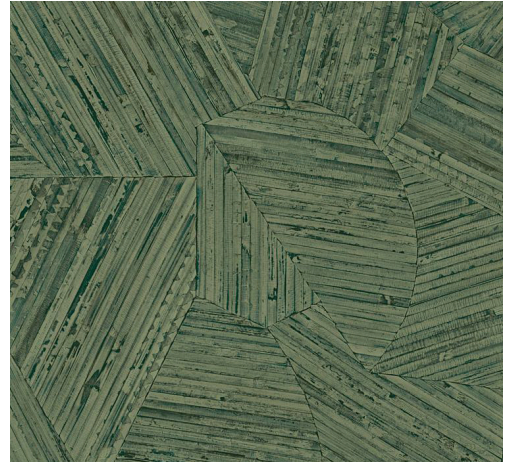

CARE & MAINTENANCE

Collectie:	Textura Ignis
Dessin:	Mauna
Referentie:	81514A • Forest Walk
Compositie:	Vinylbehang op vlies
Beschrijving:	Kleine stukjes rotan zijn zorgvuldig met de hand ingelegd, tot een speels en ogenschijnlijk willekeurig patroon. Van dit ambachtelijke kunstwerk werd een machinale uitvoering gemaakt. De afwisseling tussen rechte en gebogen lijnen geeft een natuurlijke uitstraling aan het dessin. Het is vernoemd naar de slapende vulkaan Mauna Kea, de hoogste berg op Hawaï.