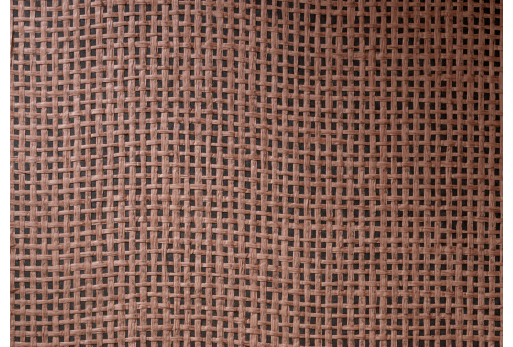

# CARE & MAINTENANCE

---

Collectie:	All Naturals
Dessin:	Waffle Weave
Referentie:	85530A • Brick Red
Compositie:	Natuurmuurbekleding op vlies
Beschrijving:	De gebruikte techniek weeft stroken papier in elkaar. Hierdoor ontstaat een gewafeld effect dat doet denken aan wafellinnen stof. Dit creëert op een subtiele en verfijnde manier structuur op de muur.

## Tijdens de plaatsing:

Eventuele lijmvlekken onmiddellijk (vooraleer de lijm is opgedroogd) voorzichtig afdeppen met een vochtige, pluisvrije, zuivere witte doek. Doe dit na het plaatsen van elke baan.