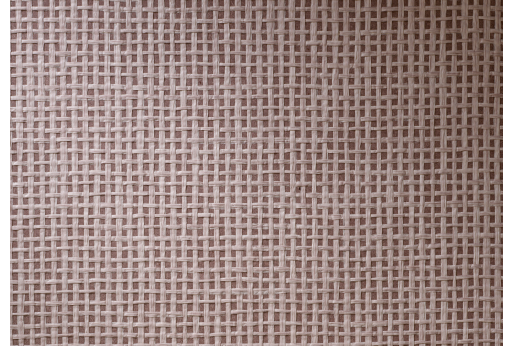

# CARE & MAINTENANCE

---

Collectie:	Icons
Dessin:	Waffle Weave
Referentie:	85531 • Taupe
Compositie:	Natuurmuurbekleding op vlies
Beschrijving:	De gebruikte techniek weeft stroken papier in elkaar. Hierdoor ontstaat een gewafeld effect dat doet denken aan wafellinnen stof. Dit creëert op een subtiele en verfijnde manier structuur op de muur.