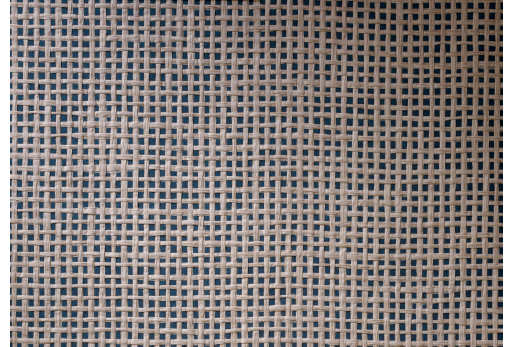

CARE & MAINTENANCE

Collectie:	Icons
Dessin:	Waffle Weave
Referentie:	85532 • Navy Beige
Compositie:	Natuurmuurbekleding op vlies
Beschrijving:	De gebruikte techniek weeft stroken papier in elkaar. Hierdoor ontstaat een gewafeld effect dat doet denken aan wafellinnen stof. Dit creëert op een subtiele en verfijnde manier structuur op de muur.

Tijdens de plaatsing:

Eventuele lijmvlekken onmiddellijk (vooraleer de lijm is opgedroogd) voorzichtig afdeppen met een vochtige, pluisvrije, zuivere witte doek. Doe dit na het plaatsen van elke baan.

Onderhoud:

Probeer eerst toe te passen op een onopvallende plaats. Eventuele vlekken onmiddellijk proberen te verwijderen, vooraleer de vlek kan indrogen, door het oppervlak voorzichtig af te deppen met een vochtige, pluisvrije, zuivere witte doek. Gebruik enkel zuiver water, geen zeep.