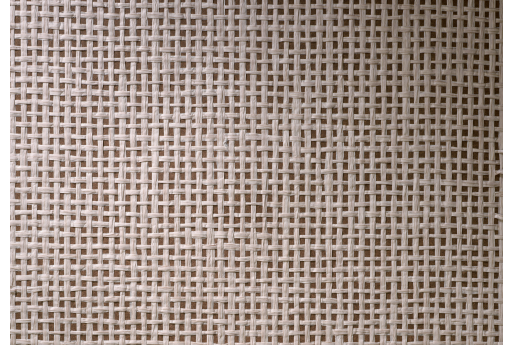

CARE & MAINTENANCE

Collectie:	Icons
Dessin:	Waffle Weave
Referentie:	85533 • Warm Grey
Compositie:	Natuurmuurbekleding op vlies
Beschrijving:	De gebruikte techniek weeft stroken papier in elkaar. Hierdoor ontstaat een gewafeld effect dat doet denken aan wafellinnen stof. Dit creëert op een subtiele en verfijnde manier structuur op de muur.

Tijdens de plaatsing:

Eventuele lijmvlekken onmiddellijk (vooral eer de lijm is opgedroogd) voorzichtig afdeppen met een vochtige, pluisvrije, zuivere witte doek. Doe dit na het plaatsen van elke baan.