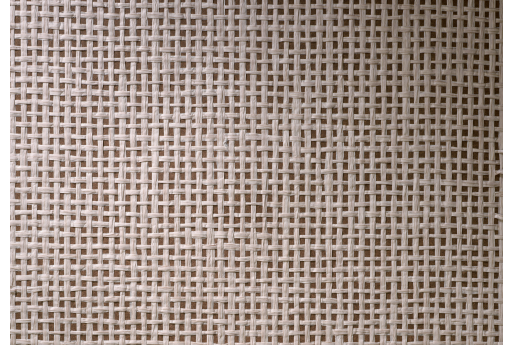

# CARE & MAINTENANCE

---

Collectie:	Icons
Dessin:	Waffle Weave
Referentie:	85533 • Warm Grey
Compositie:	Natuurmuurbekleding op vlies
Beschrijving:	De gebruikte techniek weeft stroken papier in elkaar. Hierdoor ontstaat een gewafeld effect dat doet denken aan wafellinnen stof. Dit creëert op een subtiele en verfijnde manier structuur op de muur.

## Tijdens de plaatsing:

Eventuele lijmvlekken onmiddellijk (vooral eer de lijm is opgedroogd) voorzichtig afdeppen met een vochtige, pluisvrije, zuivere witte doek. Doe dit na het plaatsen van elke baan.