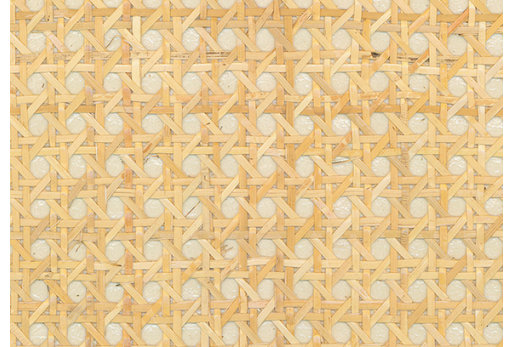

CARE & MAINTENANCE

Collectie:	All Naturals
Dessin:	Rattan
Referentie:	85540A • Off-white
Compositie:	Natuurmuurbekleding op vlies
Beschrijving:	Dit handgeweven materiaal creëert een tijdloze, warme look. Dankzij de schakering van de natuurlijke vezels ontstaat een genuanceerd schaduwspel van licht en donker. Dit effect wordt versterkt door een ondergrond in crème of zwart.

Tijdens de plaatsing:

Eventuele lijmvlekken onmiddellijk (vooraleer de lijm is opgedroogd) voorzichtig afdeppen met een vochtige, pluisvrije, zuivere witte doek. Doe dit na het plaatsen van elke baan.

Onderhoud: