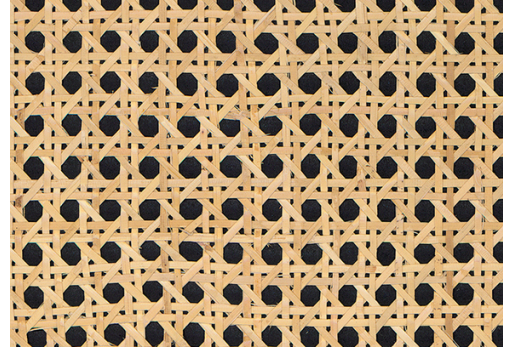

CARE & MAINTENANCE

Collectie:	Icons
Dessin:	Rattan
Referentie:	85541 • Eclipse
Compositie:	Natuurmuurbekleding op vlies
Beschrijving:	Dit handgeweven materiaal creëert een tijdloze, warme look. Dankzij de schakering van de natuurlijke vezels ontstaat een genuanceerd schaduwspel van licht en donker. Dit effect wordt versterkt door een ondergrond in crème of zwart.

Tijdens de plaatsing:

Eventuele lijmvlekken onmiddellijk (vooral eer de lijm is opgedroogd) voorzichtig afdeppen met een vochtige, pluisvrije, zuivere witte doek. Doe dit na het plaatsen van elke baan.