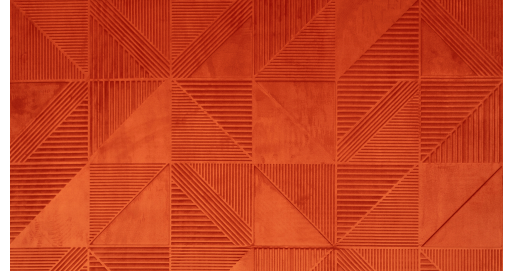

CARE & MAINTENANCE

Collectie:	Velveteen
Dessin:	Tetra
Referentie:	87010
Compositie:	3D textielmuurbekleding op vlies
Beschrijving:	Een dessin met opvallend veel diepte en beweging. Wat je ziet is een patchwork van effen en gestreepte driehoekjes.