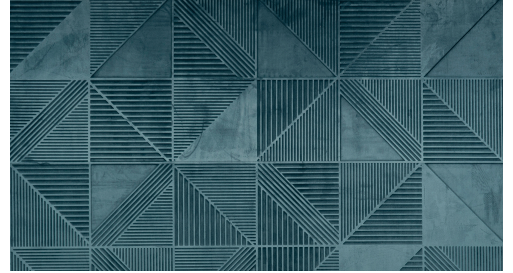

CARE & MAINTENANCE

Collectie:	Velveteen
Dessin:	Tetra
Referentie:	87013
Compositie:	3D textielmuurbekleding op vlies
Beschrijving:	Een dessin met opvallend veel diepte en beweging. Wat je ziet is een patchwork van effen en gestreepte driehoekjes.