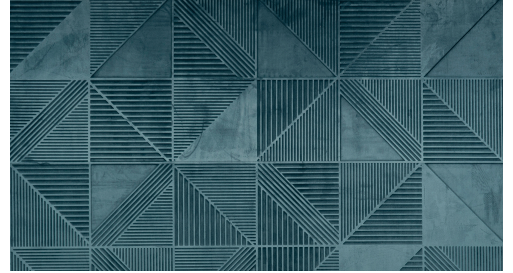

# CARE & MAINTENANCE

---

Collectie:	Velveteen
Dessin:	Tetra
Referentie:	87013
Compositie:	3D textielmuurbekleding op vlies
Beschrijving:	Een dessin met opvallend veel diepte en beweging. Wat je ziet is een patchwork van effen en gestreepte driehoekjes.