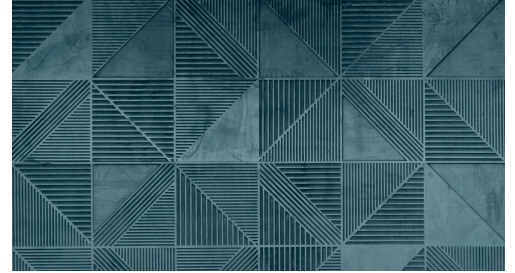

# CARE & MAINTENANCE

---

Collectie:	Velveteen
Dessin:	Tetra
Referentie:	87013
Compositie:	3D textielmuurbekleding op vlies
Beschrijving:	Een dessin met opvallend veel diepte en beweging. Wat je ziet is een patchwork van effen en gestreepte driehoekjes.