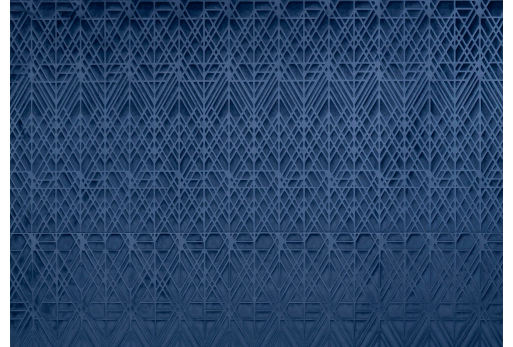

CARE & MAINTENANCE

Collectie:	Velveteen
Dessin:	Vector
Referentie:	87020
Compositie:	3D textielmuurbekleding op vlies
Beschrijving:	Een strakke geometrie waarin een kunstzinnig vormgegeven lijnenspel schuilgaat. Het patroon is zeer gedetailleerd uitgewerkt, en de afwisselende dikte van het reliëf zorgt voor steeds wisselende lichtschakeringen.