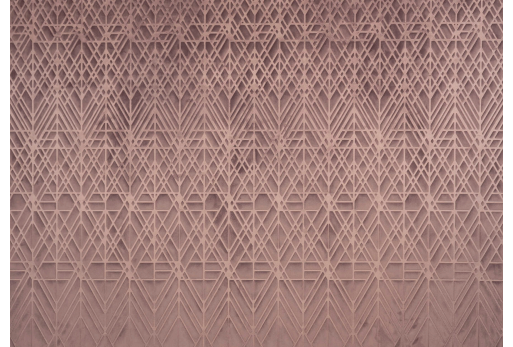

CARE & MAINTENANCE

Collectie:	Velveteen
Dessin:	Vector
Referentie:	87022
Compositie:	3D textielmuurbekleding op vlies
Beschrijving:	Een strakke geometrie waarin een kunstzinnig vormgegeven lijnenspel schuilgaat. Het patroon is zeer gedetailleerd uitgewerkt, en de afwisselende dikte van het reliëf zorgt voor steeds wisselende lichtschakeringen.