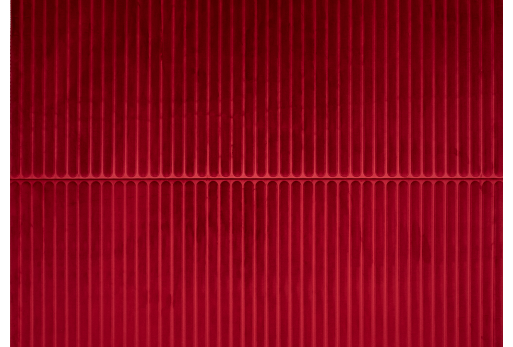

# CARE & MAINTENANCE

---

Collectie:	Velveteen
Dessin:	Ridge
Referentie:	87030
Compositie:	3D textielmuurbekleding op vlies
Beschrijving:	Een dessin dat tegelijk subtiel is en toch ook opvalt. De verticale ribbels vormen een rustgevend en geraffineerd patroon. De fluwelen bekleding trekt met z'n luxueuze glans echter toch altijd weer de aandacht.

## Tijdens de plaatsing:

Eventuele lijmvlekken onmiddellijk (vooraleer de lijm is opgedroogd) voorzichtig afdeppen met een vochtige, pluisvrije, zuivere witte doek. Doe dit na het plaatsen van elke baan.