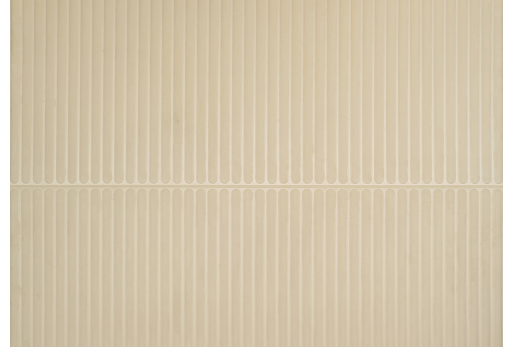

CARE & MAINTENANCE

Collectie:	Velveteen
Dessin:	Ridge
Referentie:	87032
Compositie:	3D textielmuurbekleding op vlies
Beschrijving:	Een dessin dat tegelijk subtiel is en toch ook opvalt. De verticale ribbels vormen een rustgevend en geraffineerd patroon. De fluwelen bekleding trekt met z'n luxueuze glans echter toch altijd weer de aandacht.

Tijdens de plaatsing:

Eventuele lijmvlekken onmiddellijk (vooraleer de lijm is opgedroogd) voorzichtig afdeppen met een vochtige, pluisvrije, zuivere witte doek. Doe dit na het plaatsen van elke baan.

Onderhoud: