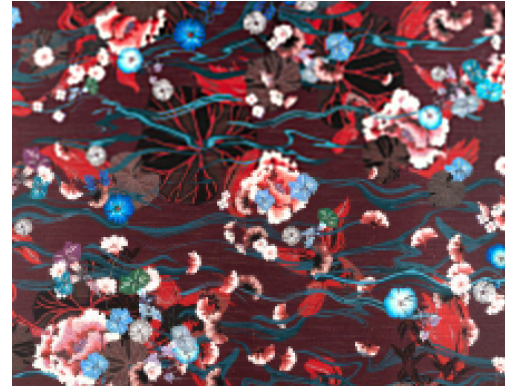

CARE & MAINTENANCE

Collectie:	Kami
Dessin:	Koi
Referentie:	87242 • Red Memoires
Compositie:	Textielmuurbekleding op vlies
Beschrijving:	Dit tafereel van een Japanse vijver in bovenaanzicht weerspiegelt de weelderige natuurpracht van water. Laat je verrassen door de diepte in de tekening en ontdek het leven boven en onder water. Het textiel met zijdelook staat voor elegantie en verfijning.