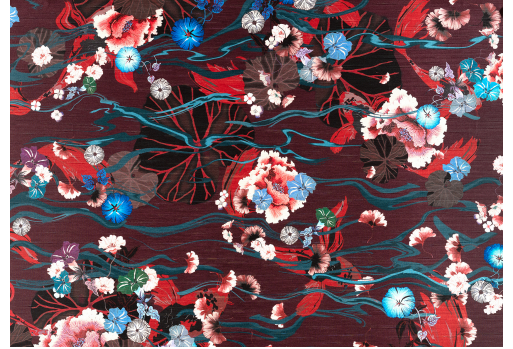

CARE & MAINTENANCE

Collectie:	Kami
Dessin:	Koi
Referentie:	87242
Compositie:	Textielmuurbekleding op vlies
Beschrijving:	Dit tafereel van een Japanse vijver in bovenaanzicht weerspiegelt de weelderige natuurpracht van water. Laat je verrassen door de diepte in de tekening en ontdek het leven boven en onder water. Het textiel met zijdelook staat voor elegantie en verfijning.