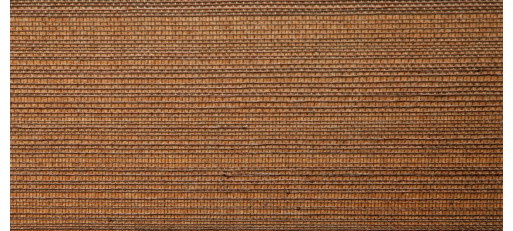

CARE & MAINTENANCE

Collectie:	Boracay
Dessin:	Fields
Referentie:	90064
Compositie:	Natuurmuurbekleding op papier
Beschrijving:	Exclusieve muurbekleding gemaakt van handgeweven abacavezels.

Tijdens de plaatsing:

Eventuele lijmplekken onmiddellijk (vooral de lijm is opgedroogd) voorzichtig afvegen met zuiver water en een zachte spons. Doe dit na het plaatsen van elke baan.

Onderhoud:

Probeer eerst toe te passen op een onopvallende plaats. Eventuele vlekken onmiddellijk proberen te verwijderen, vooral de vlek kan indrogen, door het oppervlak voorzichtig af te vegen met zuiver water en een zachte spons. Gebruik enkel zuiver water, geen zeep.