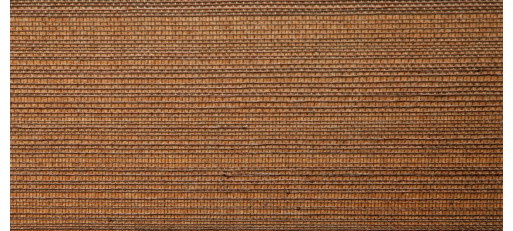

CARE & MAINTENANCE

Collectie:	Boracay
Dessin:	Fields
Referentie:	90064 • Hazel
Compositie:	Natuurmuurbekleding op papier
Beschrijving:	Exclusieve muurbekleding gemaakt van handgeweven abacavezels.

Tijdens de plaatsing:

Eventuele lijmvlekken onmiddellijk (vooral eer de lijm is opgedroogd) voorzichtig afvegen met zuiver water en een zachte spons. Doe dit na het plaatsen van elke baan.

Onderhoud:

Probeer eerst toe te passen op een onopvallende plaats. Eventuele vlekken onmiddellijk proberen te verwijderen, vooral eer de vlek kan indrogen, door het oppervlak voorzichtig af te vegen met zuiver water en een zachte spons. Gebruik enkel zuiver water, geen zeep.