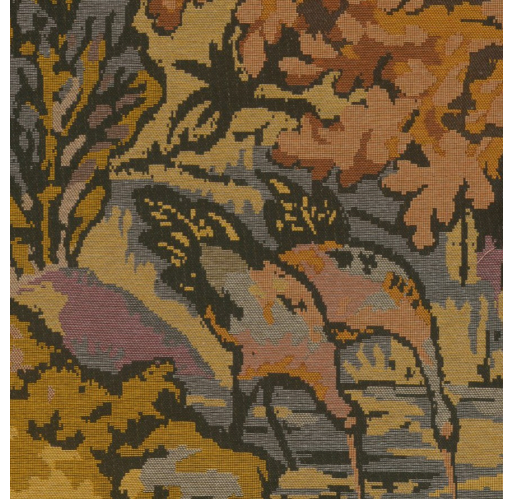

CARE & MAINTENANCE

Collectie:	Boutique
Dessin:	Riverbank
Referentie:	90517 • Autumn Gold
Compositie:	Textielmuurbekleding op vlies
Beschrijving:	Deze geweven jacquard muurbekleding, geïnspireerd op het klassieke wandtapijt, verbeeldt een weelderige rivieroever. Tussen de begroeiing ontdekken we ook een Japanse kraanvogel, een uitzonderlijke soort die in eigen land als een geluksbrenger wordt gezien. De tekening is met opzet enigszins gepixeld, een knipoog naar het vooruitgangsoptimisme van de Japanse mid-century sfeer.