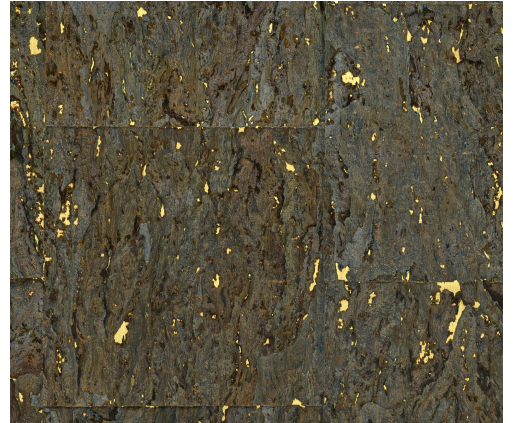

CARE & MAINTENANCE

Collectie:	Boutique
Dessin:	Alentejo Cork
Referentie:	90593 • Glazed Eucalyptus
Compositie:	Natuurmuurbekleding op vlies
Beschrijving:	De kurk gebruikt in dit dessin is een zeer verfijnde soort met veel detail. De glanzende laktoelaag zorgt voor dat tikkeltje extra glamour. De muurbekleding haalt z'n naam bij de gelijknamige Portugese regio Alentejo, één van de meest gerenommeerde regio's voor kurkproductie ter wereld.

Tijdens de plaatsing:

Eventuele lijmplekken onmiddellijk (vooral de lijm is opgedroogd) voorzichtig afvegen met zuiver water en een zachte spons. Doe dit na het plaatsen van elke baan.

Onderhoud:

Probeer eerst toe te passen op een onopvallende plaats. Eventuele vlekken onmiddellijk proberen te verwijderen, vooraleer de vlek kan indrogen, door het oppervlak voorzichtig af te vegen met zuiver water en een zachte spons. Gebruik enkel zuiver water, geen zeep.