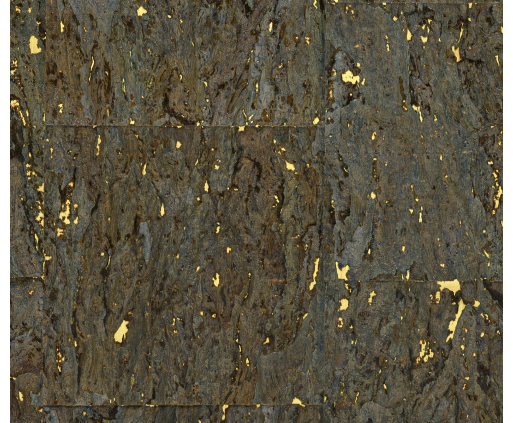

CARE & MAINTENANCE

Collectie:	Boutique
Dessin:	Alentejo Cork
Referentie:	90593 • Glazed Eucalyptus
Compositie:	Natuurmuurbekleding op vlies
Beschrijving:	De kurk gebruikt in dit dessin is een zeer verfijnde soort met veel detail. De glanzende laktoplaag zorgt voor dat tikkeltje extra glamour. De muurbekleding haalt z'n naam bij de gelijknamige Portugese regio Alentejo, één van de meest gerenommeerde regio's voor kurkproductie ter wereld.