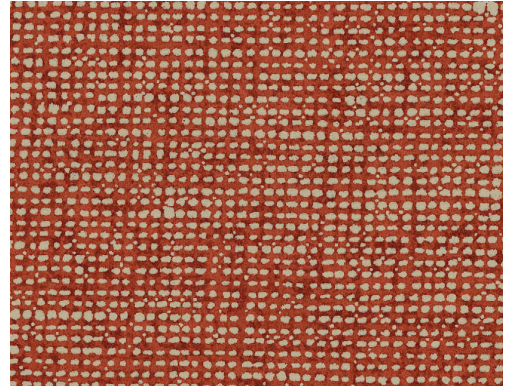

# CARE & MAINTENANCE

---

Collectie:	Essentials Les Nuances
Dessin:	Chanderi
Referentie:	91509 • Pimento
Compositie:	Behang op vlies
Beschrijving:	De licht gestructureerde, matte en bicolore weefstructuur is discreet en vrij neutraal maar wel present. In het kleurenpalet tref je enkele zachte van-beige-tot-zandtinten aan, maar eveneens opvallende kleuren zoals zonnig oranje en tropisch blauwgroen.