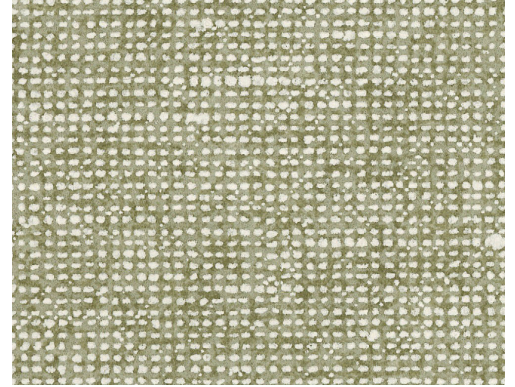

CARE & MAINTENANCE

Collectie:	Essentials Les Nuances
Dessin:	Chanderi
Referentie:	91511 • Pistachio
Compositie:	Behang op vlies
Beschrijving:	De licht gestructureerde, matte en bicolore weefstructuur is discreet en vrij neutraal maar wel present. In het kleurenpalet tref je enkele zachte van-beige-tot-zandtinten aan, maar eveneens opvallende kleuren zoals zonnig oranje en tropisch blauwgroen.