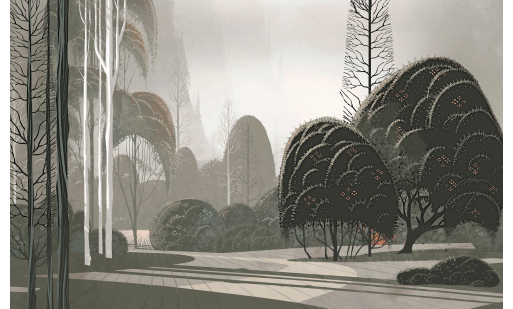

CARE & MAINTENANCE

Collectie:	Décors & Panoramiques
Dessin:	Le Jardin Mystique
Referentie:	97551 • Dove
Compositie:	Textielmuurbekleding op vlies
Beschrijving:	Een afbeelding van dit handgeschilderd landschap toont de gouden ochtendstond tegen een mistig bosdecor. Laat je betoveren door deze mysterieuze zonsopgang in een zijdelook afwerking.