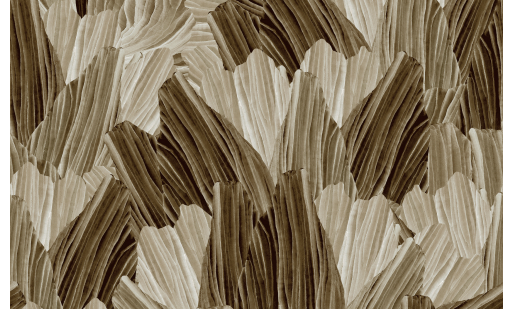

CARE & MAINTENANCE

Collectie:	Décors & Panoramiques
Dessin:	Pavartina
Referentie:	97560 • Rock
Compositie:	Textielmuurbekleding op vlies
Beschrijving:	Pavartina illustreert verschillende edelstenen via een dwarsdoorsnede. De lagen tonen een geologisch proces van duizenden jaren. Dit unieke motief is afgewerkt in een elegante satijnlook.

Tijdens de plaatsing:

Eventuele lijmvlekken onmiddellijk (vooraleer de lijm is opgedroogd) voorzichtig afdeppen met een vochtige, pluisvrije, zuivere witte doek. Doe dit na het plaatsen van elke baan.

Onderhoud:

Probeer eerst toe te passen op een onopvallende plaats. Eventuele vlekken onmiddellijk proberen te verwijderen, vooraleer de vlek kan indrogen, door het oppervlak voorzichtig af te deppen met een vochtige, pluisvrije, zuivere witte doek. Gebruik enkel zuiver water, geen zeep.