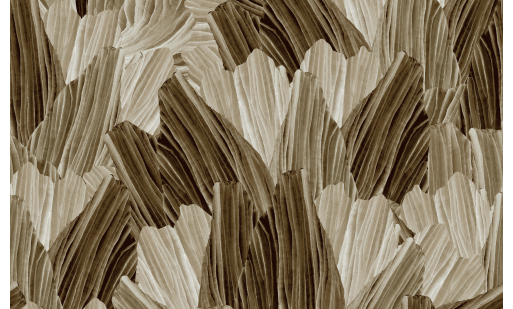

# CARE & MAINTENANCE

---

Collectie:	Décors & Panoramiques
Dessin:	Pavartina
Referentie:	97560 • Rock
Compositie:	Textielmuurbekleding op vlies
Beschrijving:	Pavartina illustreert verschillende edelstenen via een dwarsdoorsnede. De lagen tonen een geologisch proces van duizenden jaren. Dit unieke motief is afgewerkt in een elegante satijnlook.