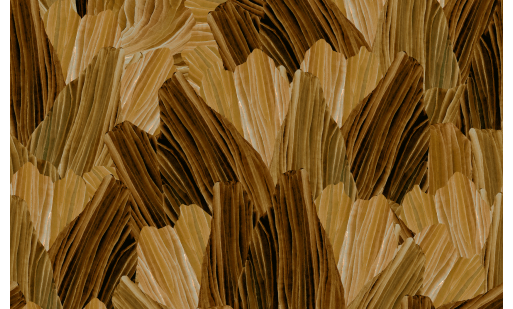

# CARE & MAINTENANCE

---

Collectie:	Décors & Panoramiques
Dessin:	Pavartina
Referentie:	97562 • Fall
Compositie:	Textielmuurbekleding op vlies
Beschrijving:	Pavartina illustreert verschillende edelstenen via een dwarsdoorsnede. De lagen tonen een geologisch proces van duizenden jaren. Dit unieke motief is afgewerkt in een elegante satijnlook.