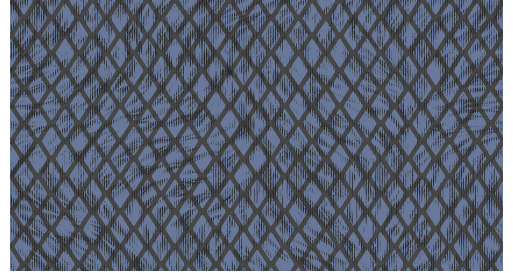

CARE & MAINTENANCE

Collectie:	Moooi Wallcovering Extinct Animals
Dessin:	Aristo Quagga
Referentie:	MO2033 • Water
Compositie:	Muurbekleding op vlies
Beschrijving:	Bedrukte muurbekleding met een afwerking in flock, geïnspireerd door de delicate vormen en vorstelijke verschijning van de Aristo Quagga.