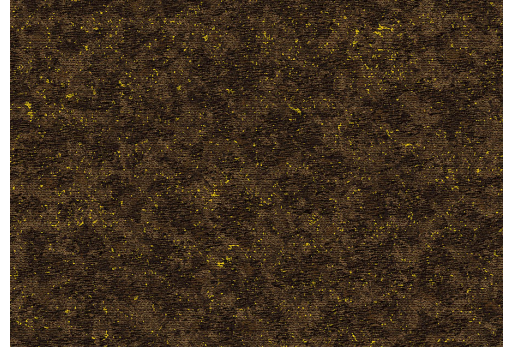

# CARE & MAINTENANCE

---

Collectie:	Moooi Wallcovering Extinct Animals
Dessin:	Bearded Leopard
Referentie:	MO2053 • Blackened Gold
Compositie:	Muurbekleding op vlies
Beschrijving:	Muurbekleding op basis van folie bekleed met kurk en afgewerkt met flock. Ze is geïnspireerd op de vacht van de Bearded Leopard – lichtgeel tot diepgoud met een donkerkleurige verzameling van rozenknoppen als versiering.