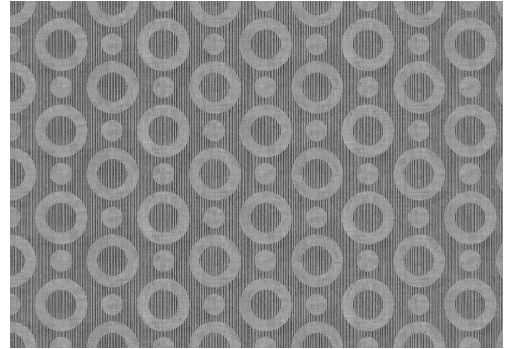

CARE & MAINTENANCE

Collectie:	Moooi Wallcovering Extinct Animals
Dessin:	Umbrella Squid
Referentie:	MO2063 • Silver
Compositie:	Muurbekleding op vlies
Beschrijving:	Muurbekleding met textuurprint, ingegeven door de magische huid van de Umbrella Squid. Die was bedekt met lichtgevende 'juwelen', die van kleur veranderden om zich aan de omgeving aan te passen.