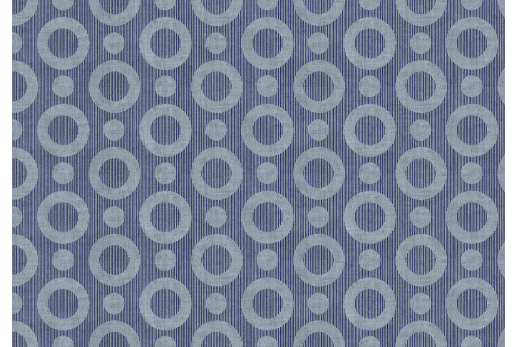

CARE & MAINTENANCE

| | |
|---------------|--|
| Collectie: | Moooi Wallcovering Extinct Animals |
| Dessin: | Umbrella Squid |
| Referentie: | MO2064 • Indigo |
| Compositie: | Muurbekleding op vlies |
| Beschrijving: | Muurbekleding met textuurprint, ingegeven door de magische huid van de Umbrella Squid. Die was bedekt met lichtgevende 'juwelen', die van kleur veranderden om zich aan de omgeving aan te passen. |