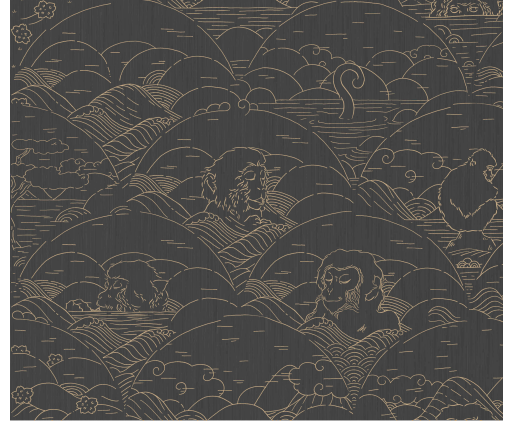

CARE & MAINTENANCE

Collectie:	Moooi Wallcovering Tokyo Blue
Dessin:	Indigo Macaque
Referentie:	MO3001 • Ivory
Compositie:	Textielmuurbekleding op vlies
Beschrijving:	Textielmuurbekleding vervaardigd uit denim, met gekleurd borduurwerk. Het patroon op de Indigo Macaque-muurbekleding toont een vrolijke scène van Indigo Macaque-families, terwijl zij op hun favoriete plaats in een ontspannen sfeer aan het baden zijn: de warmwaterbronnen aan de voet van de Japanse bergen.