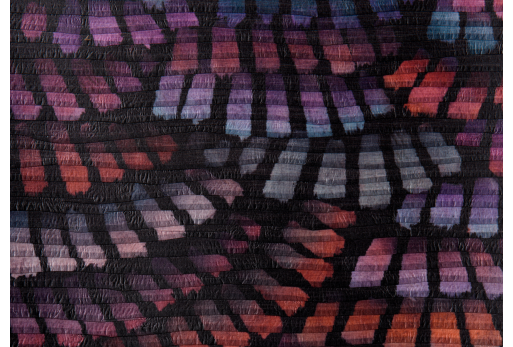

CARE & MAINTENANCE

Collectie:	Moooi Wallcovering Memento Moooi
Dessin:	Dandelion Cranes
Referentie:	MO4020 • Heliotrope
Compositie:	Textielmuurbekleding op vlies
Beschrijving:	Deze muurbekleding uit geplooid textiel is geïnspireerd op de unieke kleur en waaiervormige vleugels van de Dandelion Crane. Het tactiele dessin is het resultaat van gevouwen textiel in een patroon dat doet denken aan gevederde waaiers.