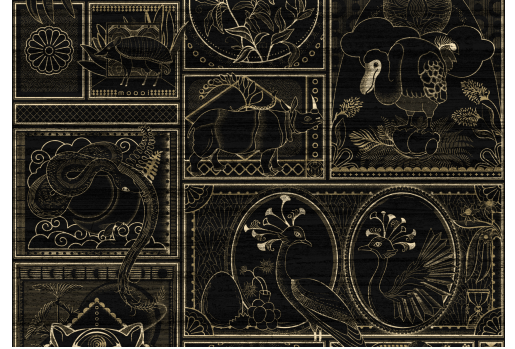

CARE & MAINTENANCE

Collectie:	Moooi Wallcovering Memento Moooi
Dessin:	Golden Tiger
Referentie:	MO4040 • Ebony
Compositie:	Natuurmuurbekleding op vlies
Beschrijving:	Deze muurbekleding uit lasergesneden fineerhout is bedekt met een laagje goudfolie. De Golden Tiger hield er niet van te worden gescheiden van zijn groep, en dus wordt dit uitgestorven dier hier afgebeeld te midden van zijn soortgenoten.