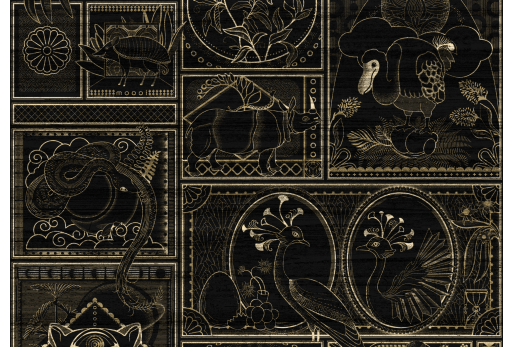

CARE & MAINTENANCE

Collectie:	Moooi Wallcovering Memento Moooi
Dessin:	Golden Tiger
Referentie:	MO4040 • Ebony
Compositie:	Natuurmuurbekleding op vlies
Beschrijving:	Deze muurbekleding uit lasergesneden fineerhout is bedekt met een laagje goudfolie. De Golden Tiger hield er niet van te worden gescheiden van zijn groep, en dus wordt dit uitgestorven dier hier afgebeeld te midden van zijn soortgenoten.