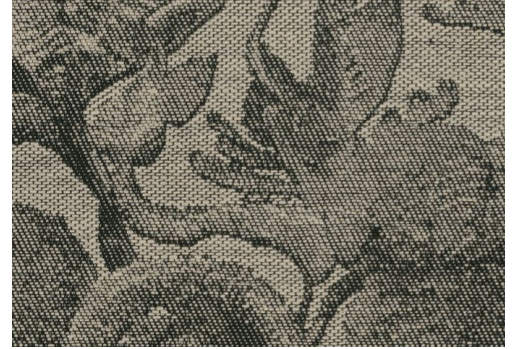

CARE & MAINTENANCE

Collectie:	Moooi Wallcovering Green House
Dessin:	Coccinella Bella Jacquard
Referentie:	MO5002 • Black & Ivory
Compositie:	Textielmuurbekleding op vlies
Beschrijving:	Coccinella Bella Jacquard is een muurbekleding geïnspireerd op de vele bloemen en bladeren waar lieveheersbeestjes zich thuis voelen. Het motief is een gedetailleerd tweekleurig Jacobijns bloemenpatroon op jacquardtextiel.

Tijdens de plaatsing:

Eventuele lijmvlekken onmiddellijk (vooraleer de lijm is opgedroogd) voorzichtig afdeppen met een vochtige, pluisvrije, zuivere witte doek. Doe dit na het plaatsen van elke baan.

Onderhoud: