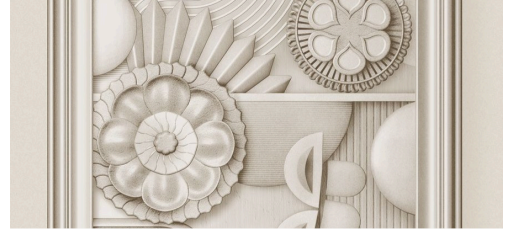

CARE & MAINTENANCE

Collectie:	Moooi Wallcovering Green House
Dessin:	Greenhouse Gathering Window
Referentie:	MO5051 • Oyster White
Compositie:	Textielmuurbekleding op vlies
Beschrijving:	Greenhouse Gathering is een verbluffende muurbekleding geïnspireerd op klassieke sierlijsten. Het motief imiteert het gevoel dat ontstaat wanneer je door het glas van een serre (of 'greenhouse' in het Engels) gluurt en wordt getraakteerd op een rijkelijk bloemenfestijn. Wie het patroon van dichtbij bekijkt, ontdekt ingenieuze aspecten en kleine wezens op hun weg door het weelderig groene landschap. Deze muurbekleding straalt de charme van art deco uit en is verkrijgbaar in een monochroom kleurenpalet dat doet denken aan stucwerk. Greenhouse Gathering heeft bovendien een zachte suèdelook, voor een buitengewoon tactiele beleving.