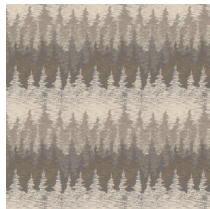

ALPS

Collectie Missoni Home Wallcoverings 03

Technische specificaties

Referentie	<u>10212</u>
Productcategorie	Refined
Samenstelling	Vinylbehang op vlies
Afmetingen	Rollen van 10,05 m x 1 m = 10 m ²
Aanzet	Rechte aanzet 64 cm
Lijm	Arte Clearpro of een dispersielijm van goede kwaliteit
Hoe verlijmen	Muur inlijmen
Lichtbestendigheid	Goed lichtbestendig
Hoe verwijderen	Volledig droog verwijderbaar
Onderhoud	Afwasbaar

Kleuren (6)

10210

10211

10212

10213

10214

10215

View