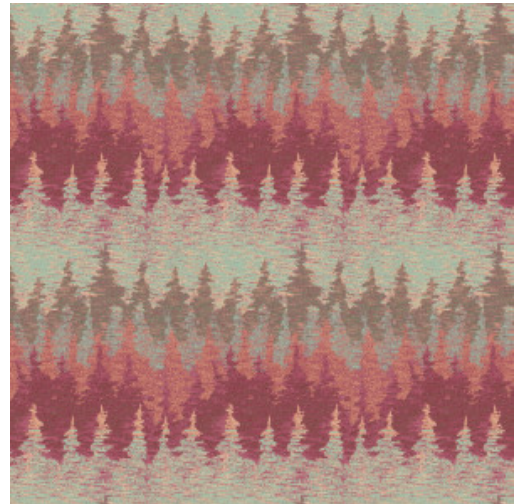

ALPS

Collectie Missoni Home Wallcoverings 03

Technische specificaties

Referentie	<u>10212</u>
Productcategorie	Refined
Samenstelling	Vinylbehang op vlies
Afmetingen	Rollen van 10,05 m x 1 m = 10 m ²
Aanzet	Rechte aanzet 64 cm
Lijm	Arte Clearpro of een dispersielijm van goede kwaliteit
Hoe verlijmen	Muur inlijmen
Lichtbestendigheid	Goed lichtbestendig
Hoe verwijderen	Volledig droog verwijderbaar
Onderhoud	Afwasbaar

Kleuren (6)

10210

10211

10212

10213

10214

10215

View