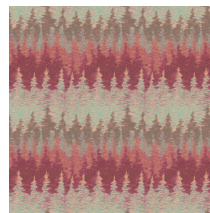

ALPS

Collectie Missoni Home Wallcoverings 03

Technische specificaties

Referentie	<u>10212</u>
Productcategorie	Refined
Samenstelling	Vinylbehang op vlies
Afmetingen	Rollen van 10,05 m x 1 m = 10 m ²
Aanzet	Rechte aanzet 64 cm
Lijm	Arte Clearpro of een dispersielijm van goede kwaliteit
Hoe verlijmen	Muur inlijmen
Lichtbestendigheid	Goed lichtbestendig
Hoe verwijderen	Volledig droog verwijderbaar
Onderhoud	Afwasbaar

Kleuren (6)

10210

10211

10212

10213

10214

10215

View