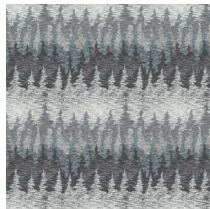

ALPS

Collectie Missoni Home Wallcoverings 03

Technische specificaties

Referentie	<u>10212</u>
Productcategorie	Refined
Samenstelling	Vinylbehang op vlies
Afmetingen	Rollen van 10,05 m x 1 m = 10 m ²
Aanzet	Rechte aanzet 64 cm
Lijm	Arte Clearpro of een dispersielijm van goede kwaliteit
Hoe verlijmen	Muur inlijmen
Lichtbestendigheid	Goed lichtbestendig
Hoe verwijderen	Volledig droog verwijderbaar
Onderhoud	Afwasbaar

Kleuren (6)

10210

10211

10212

10213

10214

10215

View