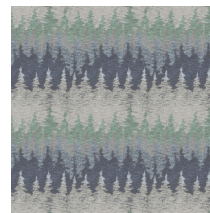

ALPS

Collectie Missoni Home Wallcoverings 03

Technische specificaties

Referentie	<u>10212</u>
Productcategorie	Refined
Samenstelling	Vinylbehang op vlies
Afmetingen	Rollen van 10,05 m x 1 m = 10 m ²
Aanzet	Rechte aanzet 64 cm
Lijm	Arte Clearpro of een dispersielijm van goede kwaliteit
Hoe verlijmen	Muur inlijmen
Lichtbestendigheid	Goed lichtbestendig
Hoe verwijderen	Volledig droog verwijderbaar
Onderhoud	Afwasbaar

Kleuren (6)

10210

10211

10212

10213

10214

10215

View