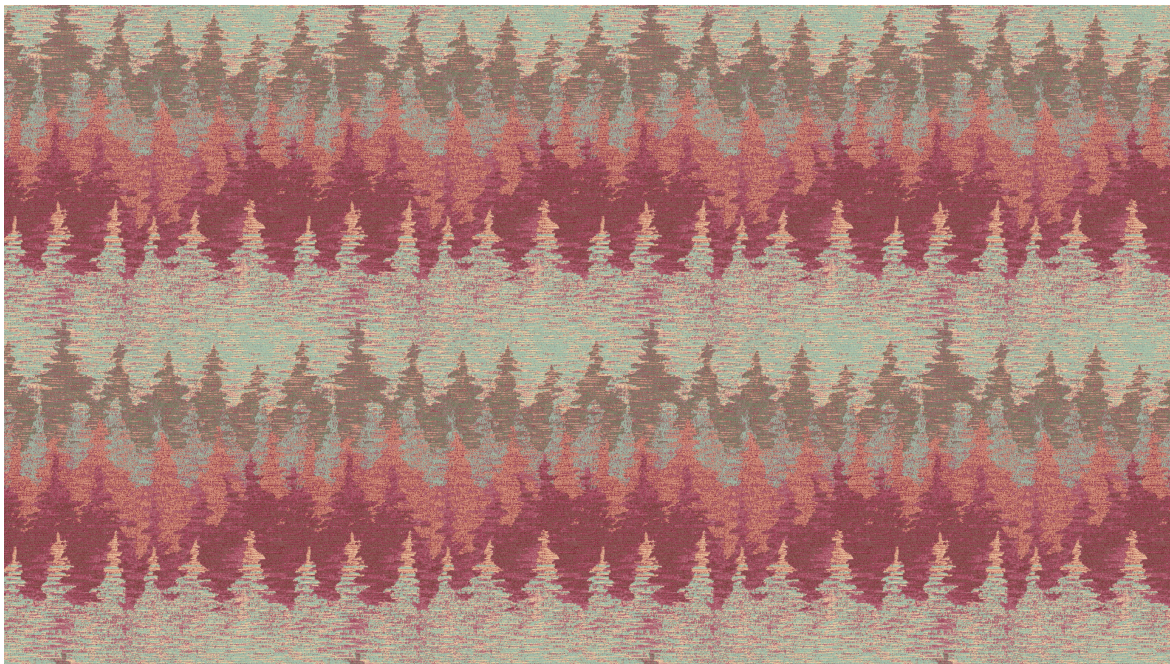

ALPS

Collectie Missoni Home Wallcoverings 03

Technische specificaties

Referentie	<u>10212</u>
Productcategorie	Refined
Samenstelling	Vinylbehang op vlies
Afmetingen	Rollen van 10,05 m x 1 m = 10 m ²
Aanzet	Rechte aanzet 64 cm
Lijm	Arte Clearpro of een dispersielijm van goede kwaliteit
Hoe verlijmen	Muur inlijmen
Lichtbestendigheid	Goed lichtbestendig
Hoe verwijderen	Volledig droog verwijderbaar
Onderhoud	Afwasbaar

Kleuren (6)

10210

10211

10212

10213

10214

10215

View