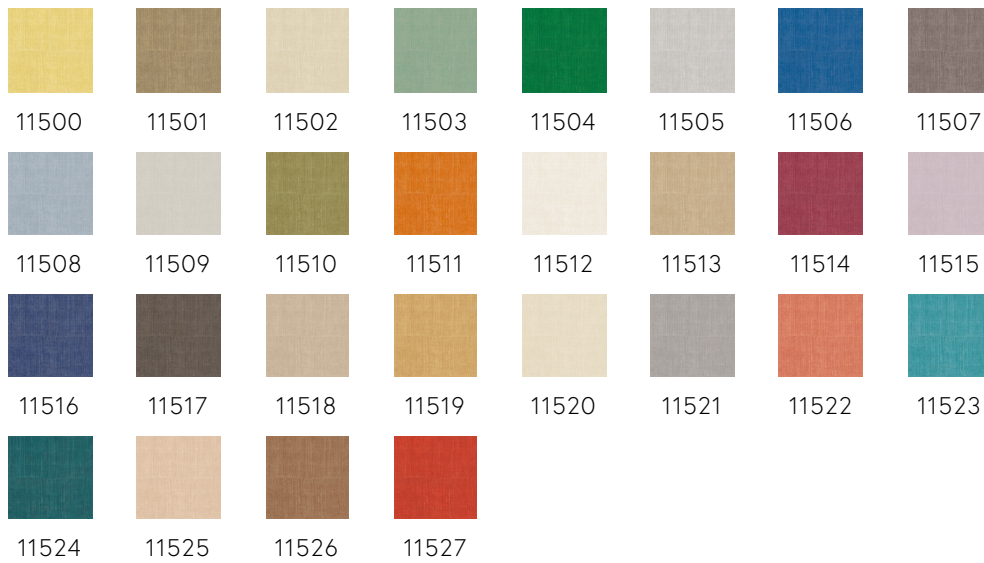

Technische specificaties

Referentie	<u>11500</u> • Lemon
Productcategorie	Refined
Samenstelling	Vinylbehang op papier
Beschrijving	Een gedetailleerde impressie van Katanzijde, een heel lichte, luxueuze zijdesoort
Afmetingen	Rollen van 10,05 m x 1,00 m = 10 m ²
Aanzet	Verspringende aanzet 90/45 cm
Lijm	Arte Clearpro of een dispersielijm van goede kwaliteit
Hoe verlijmen	Methode 1: muur inlijmen en banen bevochtigen. Methode 2: banen inlijmen.
Lichtbestendigheid	Goed lichtbestendig
Hoe verwijderen	Afstripbaar
Brandnorm EU	B-s2, d0
Brandnorm VS	Class A
Onderhoud	Afwasbaar

Kleuren (28)

Meer informatie? [Klik hier](#)

Bestel stalen, bereken hoeveelheden, bekijk instructievideo's, download technische informatie en meer:
www.arte-international.com

ARTE®

wallcoverings for the ultimate in refinement