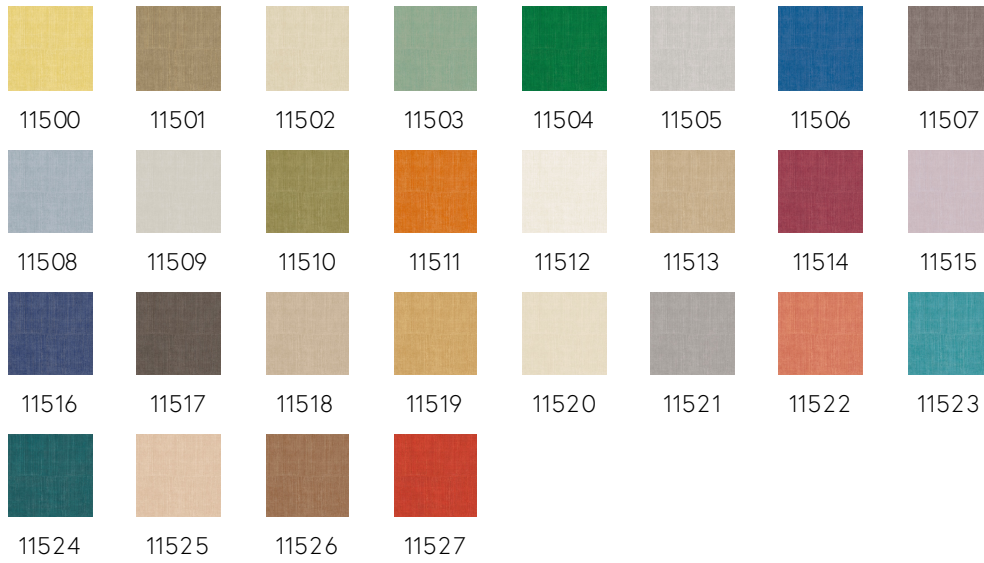

Technische specificaties

Referentie	<u>11501</u> • Peanut
Productcategorie	Refined
Samenstelling	Vinylbehang op papier
Beschrijving	Een gedetailleerde impressie van Katanzijde, een heel lichte, luxueuze zijdesoort
Afmetingen	Rollen van 10,05 m x 1,00 m = 10 m ²
Aanzet	Verspringende aanzet 90/45 cm
Lijm	Arte Clearpro of een dispersielijm van goede kwaliteit
Hoe verlijmen	Methode 1: muur inlijmen en banen bevochtigen. Methode 2: banen inlijmen.
Lichtbestendigheid	Goed lichtbestendig
Hoe verwijderen	Afstriptbaar
Brandnorm EU	B-s2, d0
Brandnorm VS	Class A
Onderhoud	Afwasbaar

Kleuren (28)

Meer informatie? [Klik hier](#)

Bestel stalen, bereken hoeveelheden, bekijk instructievideo's, download technische informatie en meer:
www.arte-international.com

ARTE®

wallcoverings for the ultimate in refinement