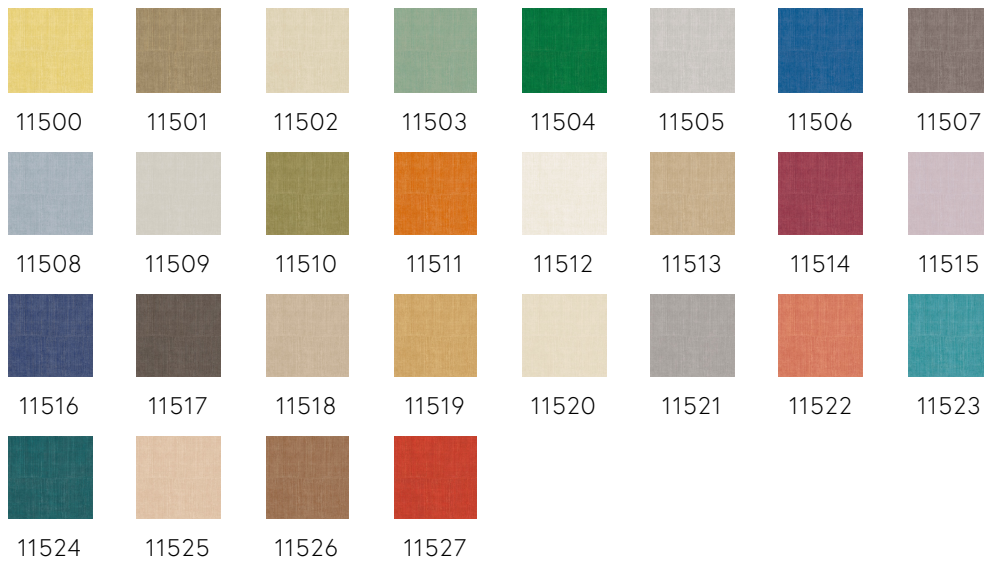

Technische specificaties

Referentie	<u>11504</u> • Emerald
Productcategorie	Refined
Samenstelling	Vinylbehang op papier
Beschrijving	Een gedetailleerde impressie van Katanzijde, een heel lichte, luxueuze zijdesoort
Afmetingen	Rollen van 10,05 m x 1,00 m = 10 m ²
Aanzet	Verspringende aanzet 90/45 cm
Lijm	Arte Clearpro of een dispersielijm van goede kwaliteit
Hoe verlijmen	Methode 1: muur inlijmen en banen bevochtigen. Methode 2: banen inlijmen.
Lichtbestendigheid	Goed lichtbestendig
Hoe verwijderen	Afstripbaar
Brandnorm EU	B-s2, d0
Brandnorm VS	Class A
Onderhoud	Afwasbaar

Kleuren (28)

Meer informatie? [Klik hier](#)

Bestel stalen, bereken hoeveelheden, bekijk instructievideo's, download technische informatie en meer:
www.arte-international.com

ARTE®

wallcoverings for the ultimate in refinement