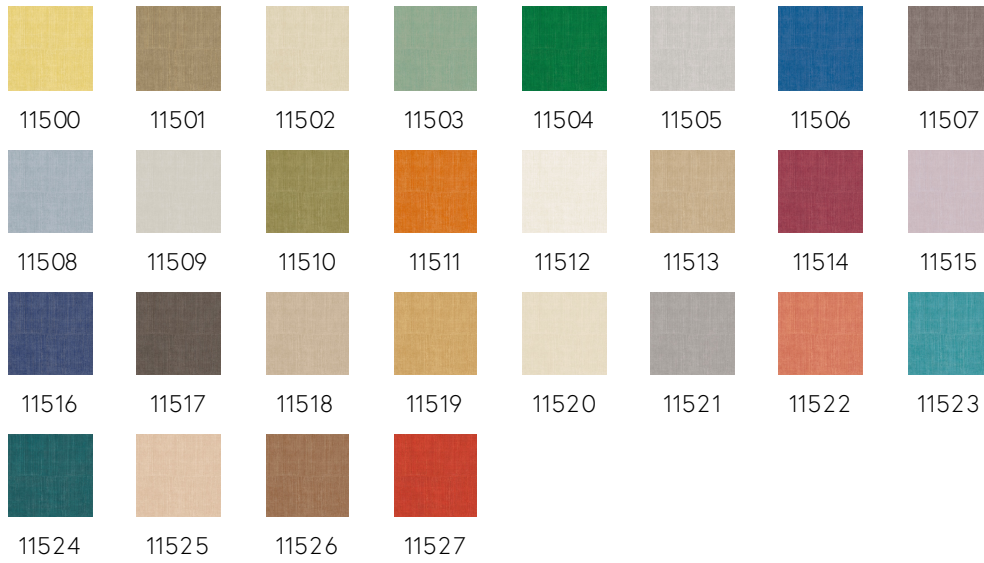

## Technische specificaties

Referentie	<u>11508</u> • Sky
Productcategorie	Refined
Samenstelling	Vinylbehang op papier
Beschrijving	Een gedetailleerde impressie van Katanzijde, een heel lichte, luxueuze zijdesoort
Afmetingen	Rollen van 10,05 m x 1,00 m = 10 m <sup>2</sup>
Aanzet	Verspringende aanzet 90/45 cm
Lijm	Arte Clearpro of een dispersielijm van goede kwaliteit
Hoe verlijmen	Methode 1: muur inlijmen en banen bevochtigen. Methode 2: banen inlijmen.
Lichtbestendigheid	Goed lichtbestendig
Hoe verwijderen	Afstripbaar
Brandnorm EU	B-s2, d0
Brandnorm VS	Class A
Onderhoud	Afwasbaar

## Kleuren (28)

Meer informatie? [Klik hier](#)

Bestel stalen, bereken hoeveelheden, bekijk instructievideo's, download technische informatie en meer:  
[www.arte-international.com](http://www.arte-international.com)