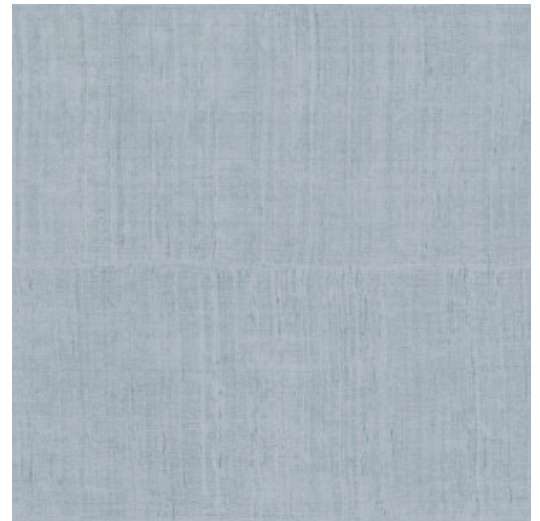

# KATAN SILK

Collectie Alaya

## Technische specificaties

Referentie	<u>11508</u> • Sky
Productcategorie	Refined
Samenstelling	Vinylbehang op papier
Beschrijving	Een gedetailleerde impressie van Katanzijde, een heel lichte, luxueuze zijdesoort
Afmetingen	Rollen van 10,05 m x 1,00 m = 10 m <sup>2</sup>
Aanzet	Verspringende aanzet 90/45 cm
Lijm	Arte Clearpro of een dispersielijm van goede kwaliteit
Hoe verlijmen	Methode 1: muur inlijmen en banen bevochtigen. Methode 2: banen inlijmen.
Lichtbestendigheid	Goed lichtbestendig
Hoe verwijderen	Afstripbaar
Brandnorm EU	B-s2, d0
Brandnorm VS	Class A
Onderhoud	Afwasbaar